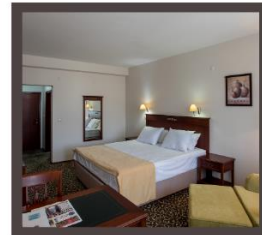

- Tek kişilik, çift kişilik ve aile odaları
- restoran
- şehir merkezinde ve kampüs içerisinde konaklama imkanı
- Palandöken kayak merkezine 5 km mesafe
- uygun fiyatlarla konaklama

0442 231 12 00

www.atauni.edu.tr